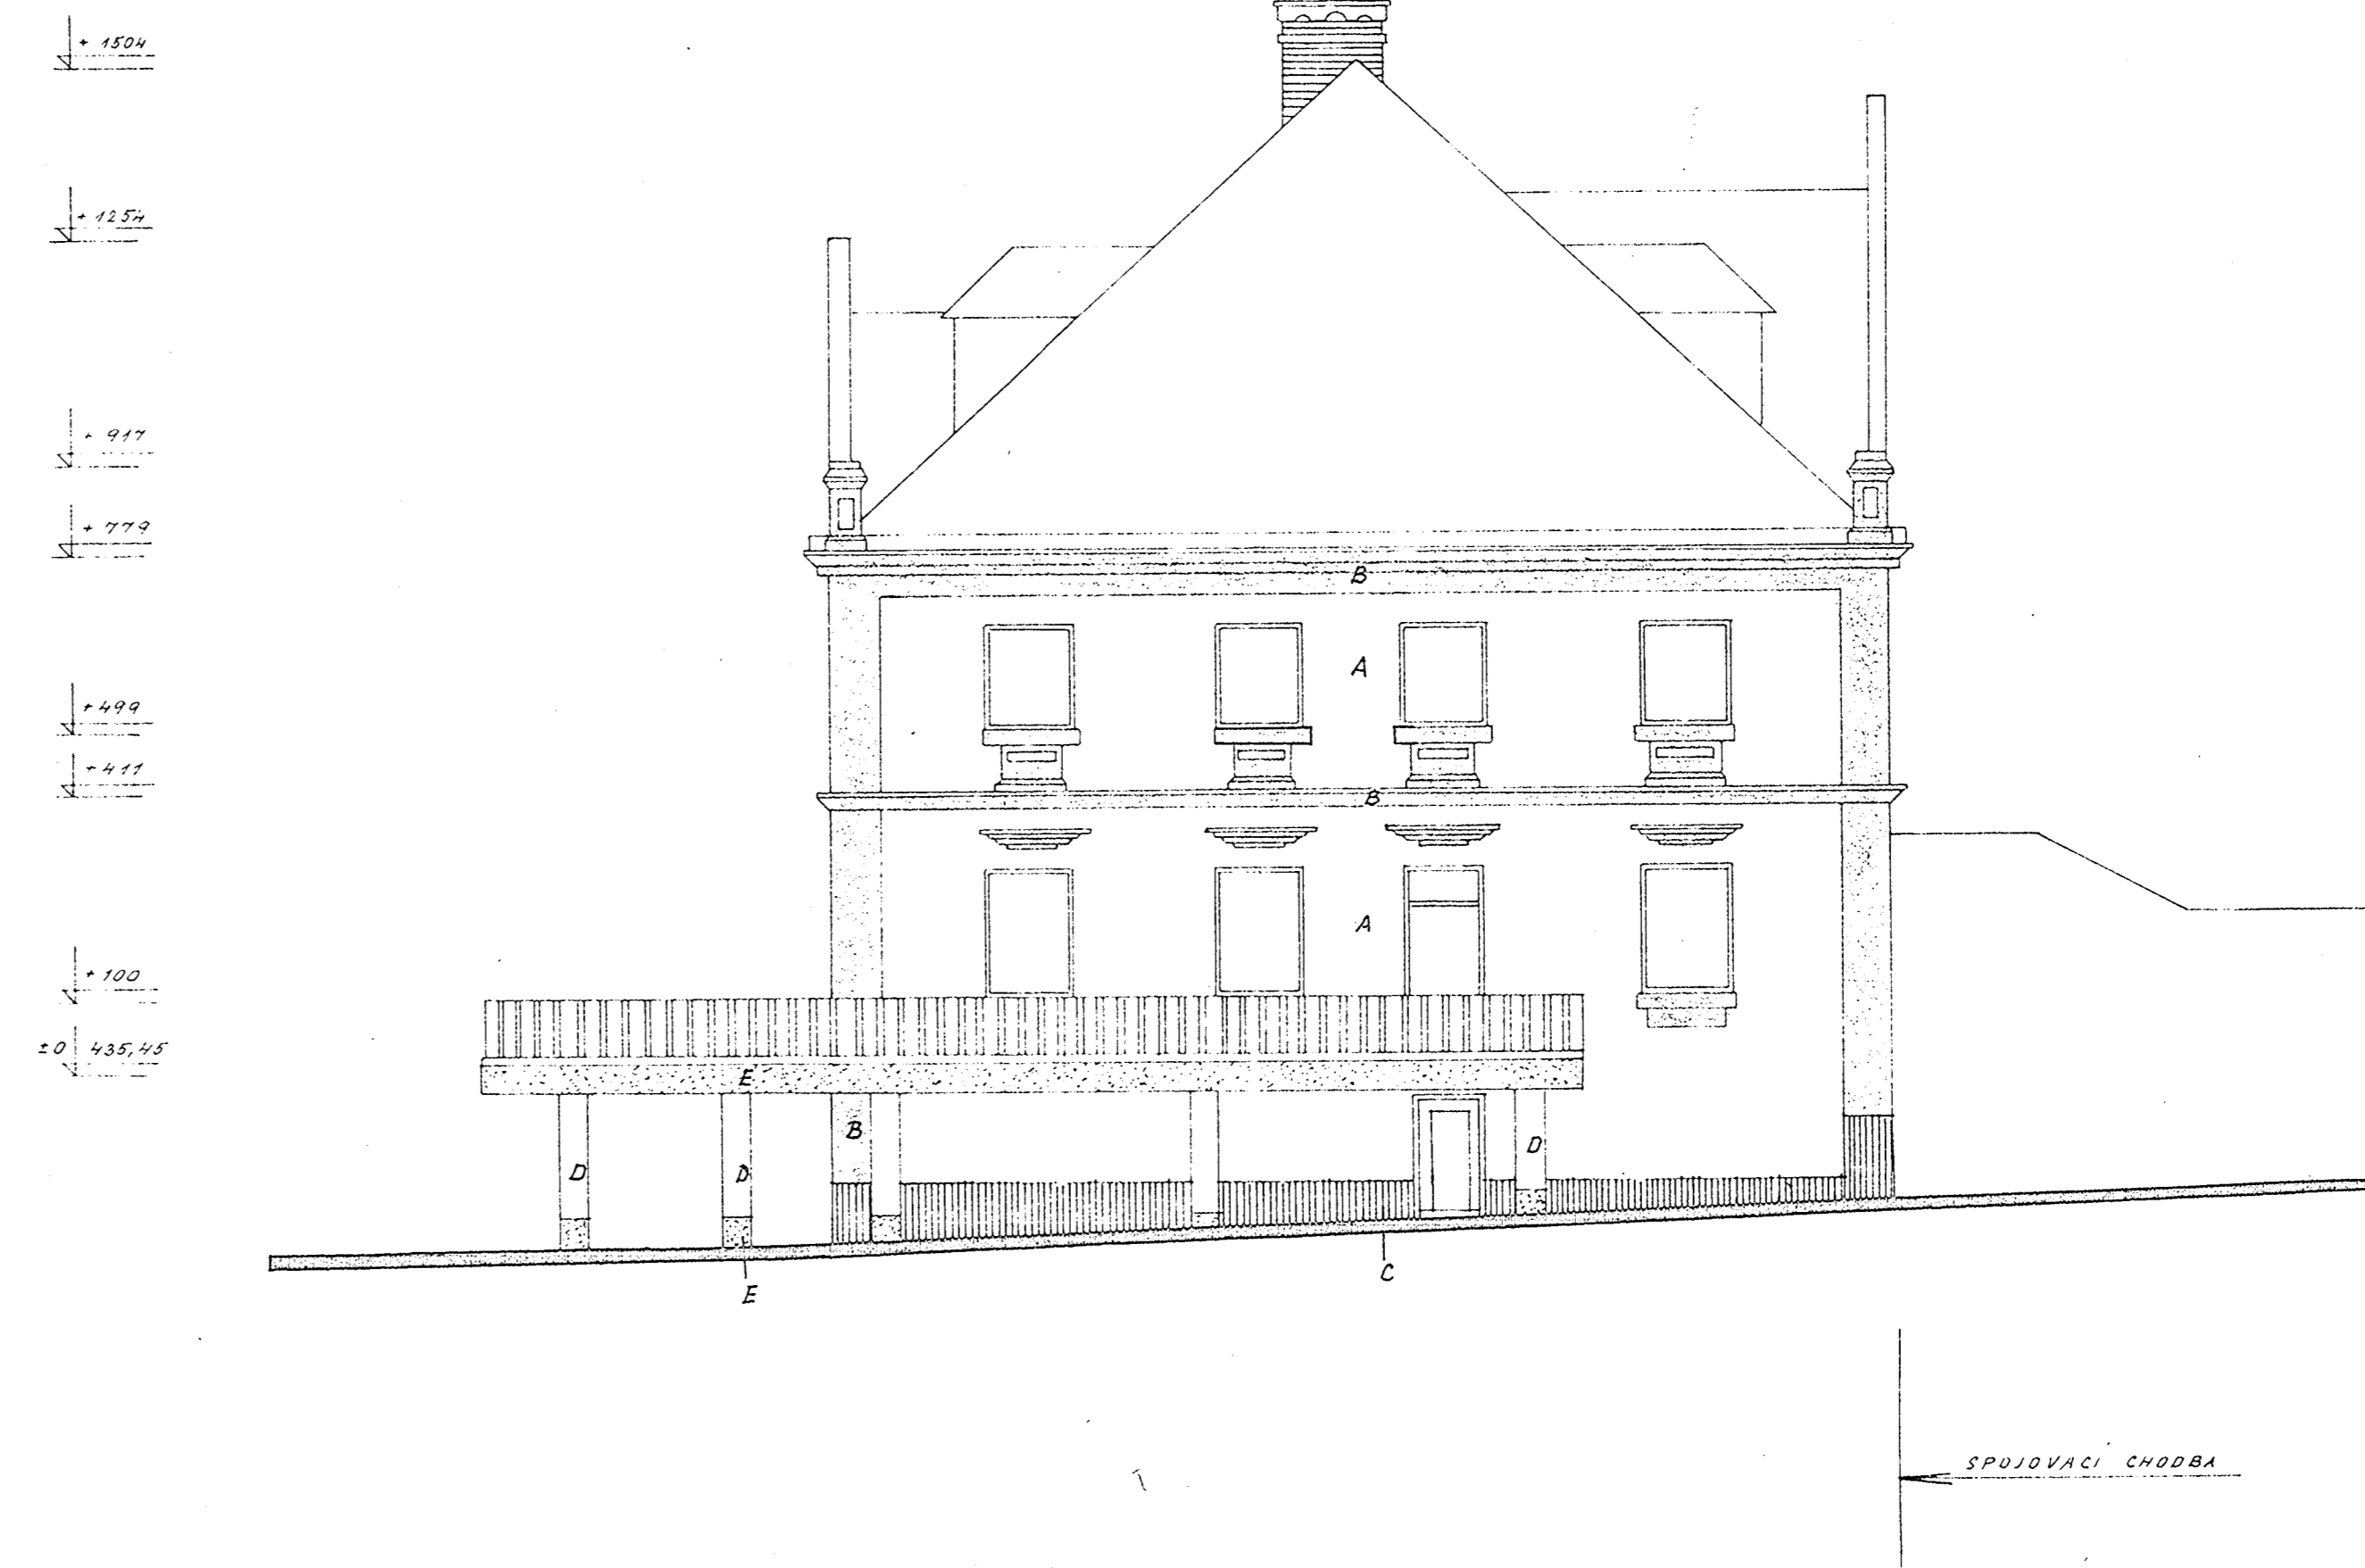

POHLED VÝCHODNÍ

POHLED JIŽNÍ

POHLED ZÁPADNÍ

POHLED SEVERNÍ

- A BRIZOLIT STRÁKANÝ - BÍLÝ - 50/2
- B BRIZOLIT STRÁKANÝ - SVĚTLNĚDÝ
- C BRÁSKOVÉ TVARNICE 10,5/24/11 CM
- D BRIZOLIT ŠKRABANÝ - BÍLÝ 50/2
- E HRANOR SVĚTLEKROVÝ

ING. ARCH. TOUŽ	ING. ARCH. TOUŽ	
ING. ARCH. TOUŽ	BUŘČKA	1. 11. 1928
ZAPADČESKÝ OVNÝ CHODUTOV	KOUT NA ŠUMAVĚ	10. 4. 1928 VIII. 78. PP. 5735/102
<b>MATEŘSKÁ ŠKOLA V PŘÍRODĚ</b>		
KOUT NA ŠUMAVĚ		
VÝCHOVNÁ ČÁST		
POHLEDY - NOVÝ STAV	1:100	35