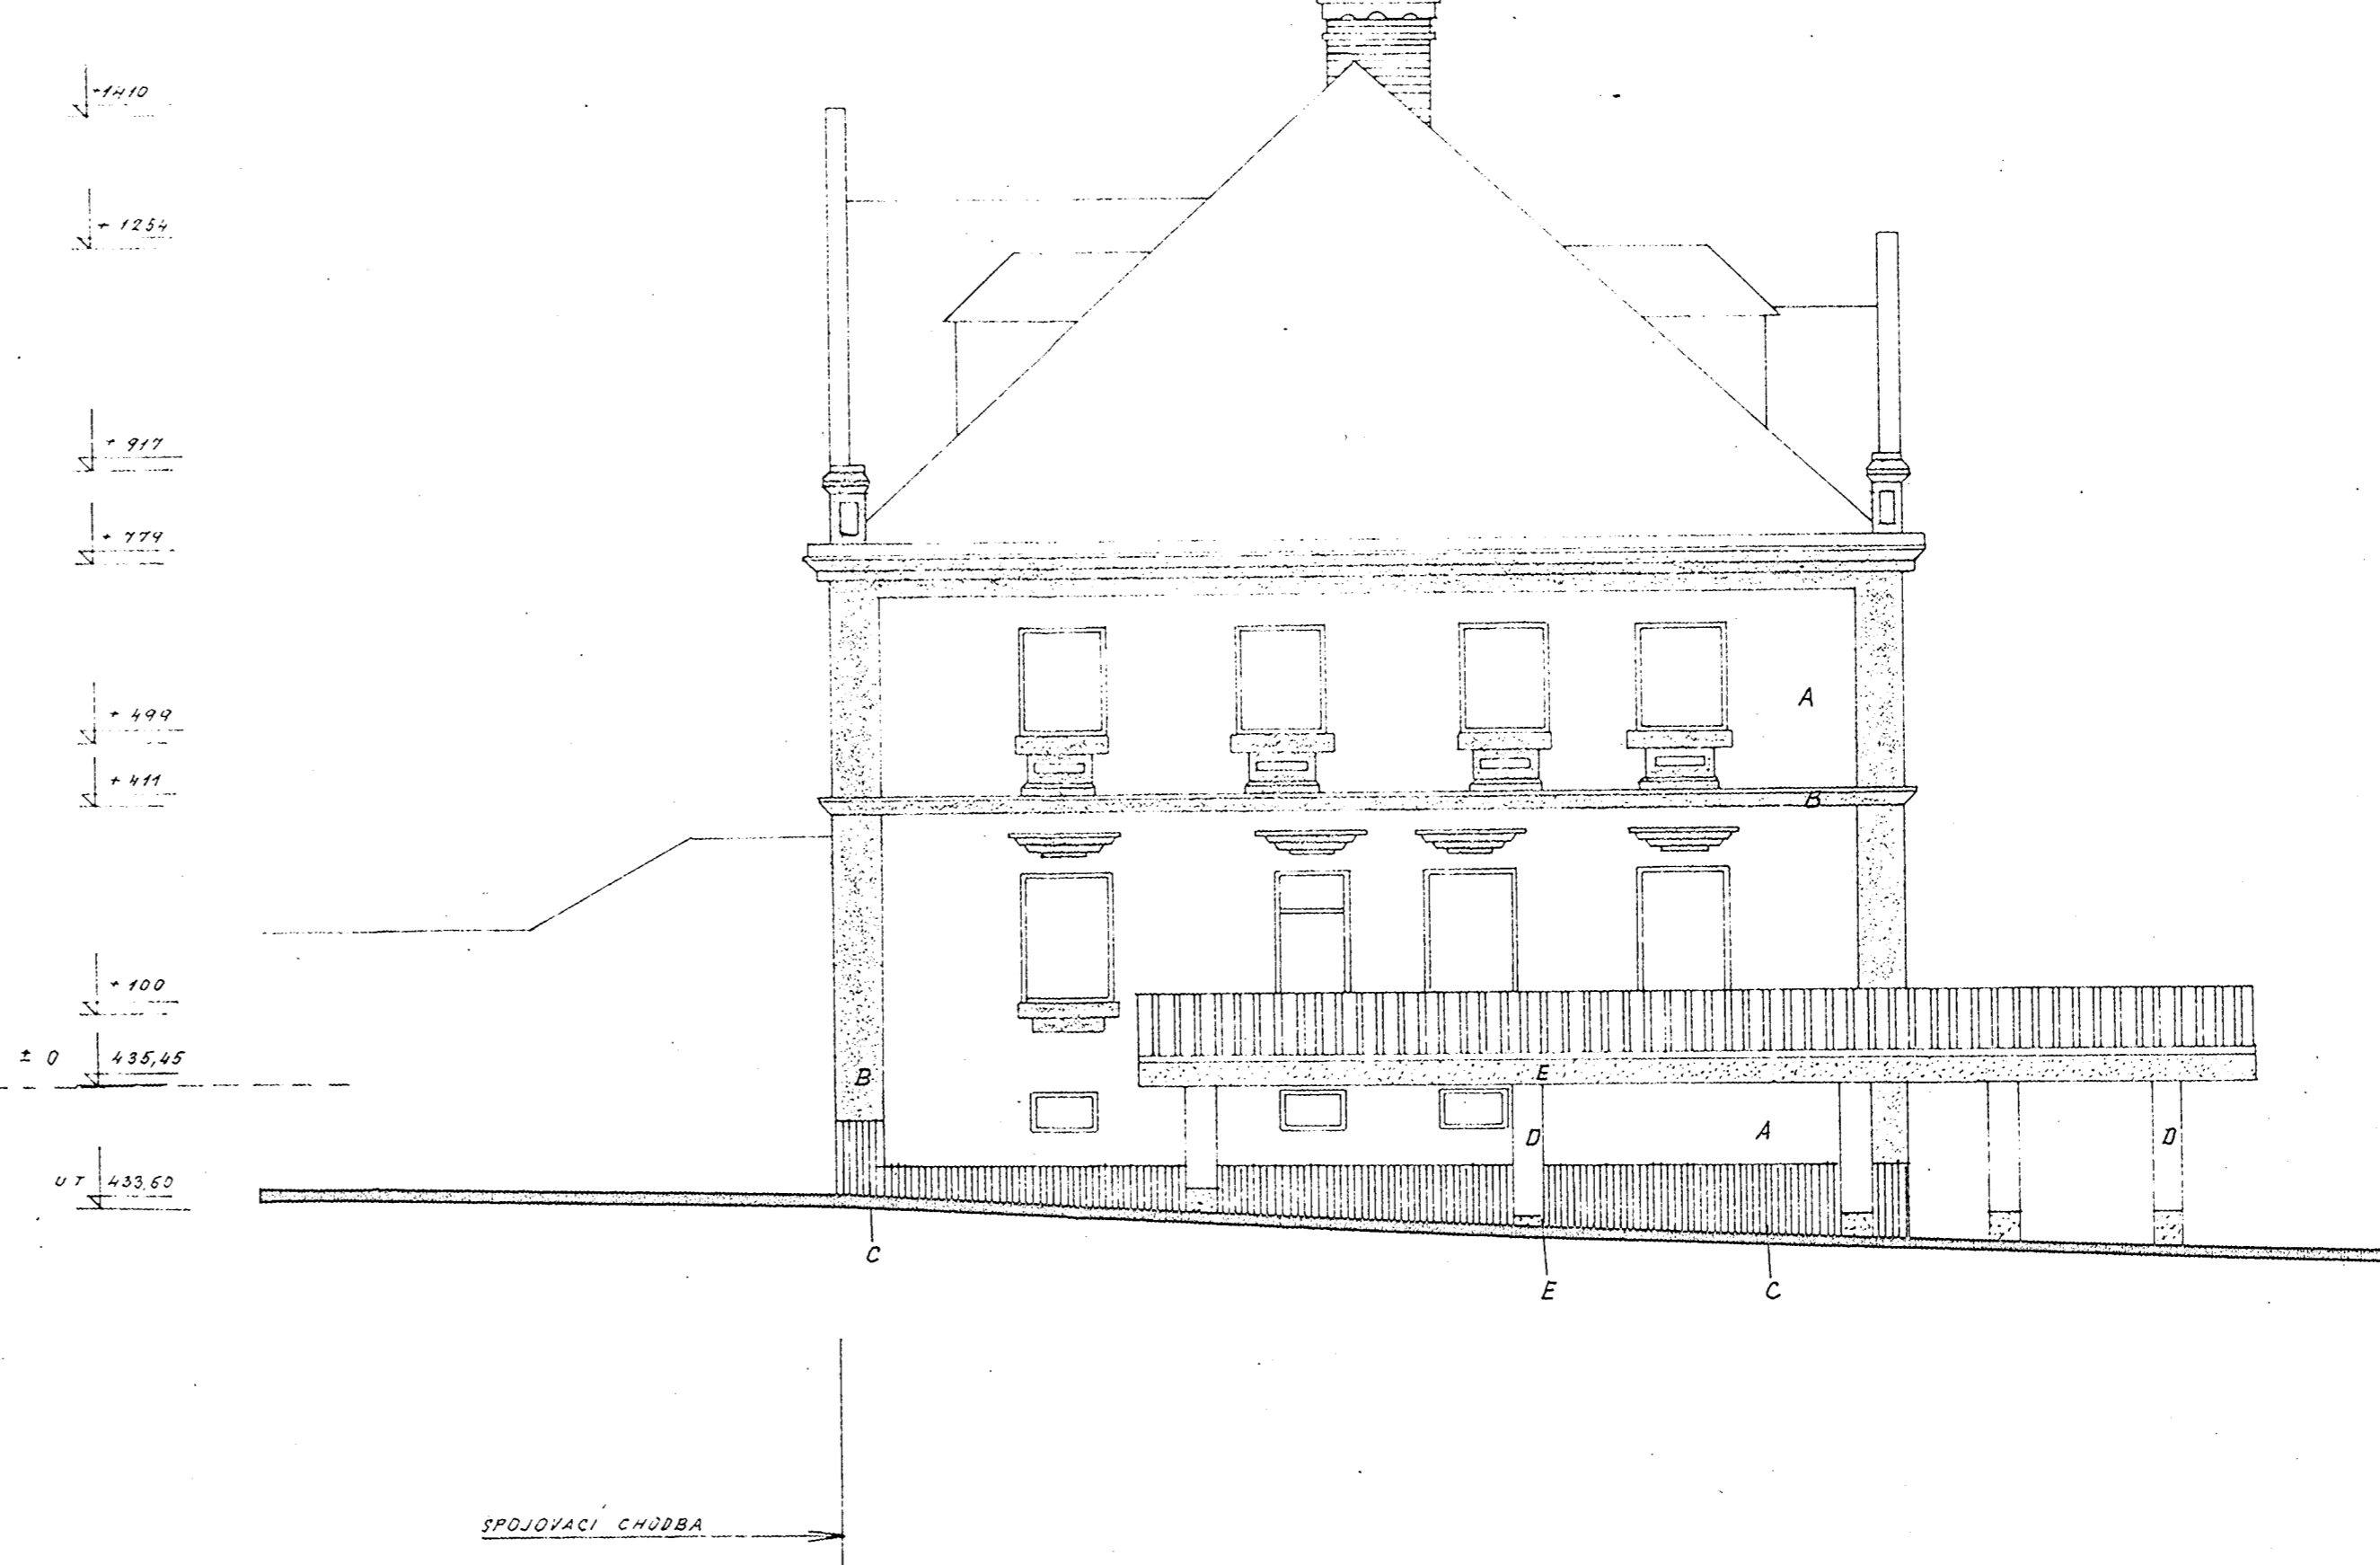

POHLED VÝCHODNÍ

POHLED JIŽNÍ

POHLED ZÁPADNÍ

POHLED SEVERNÍ

- A BRIZOLIT STRÁKANÝ - BÍLÝ - 50/2
- B BRIZOLIT STRÁKANÝ - SVĚTLNĚDÝ
- C BRÁSKOVÉ TVARNICE 10,5/24/11 CM
- D BRIZOLIT ŠKRABANÝ - BÍLÝ 50/2
- E HRANOR SVĚTLEKROVÝ

ING. ARCH. TOUŽ	ING. ARCH. TOUŽ	
ING. ARCH. TOUŽ	BUŘČKA	1. 11. 1928
ZAPADČESKÝ OVNÝ CHODUTOV	KOUT NA ŠUMAVĚ	10. 4. 1928 VIII. 78. PP. 5735/102
<b>MATEŘSKÁ ŠKOLA V PŘÍRODĚ</b>		
KOUT NA ŠUMAVĚ		
VÝCHOVNÁ ČÁST		
POHLEDY - NOVÝ STAV	1:100	35