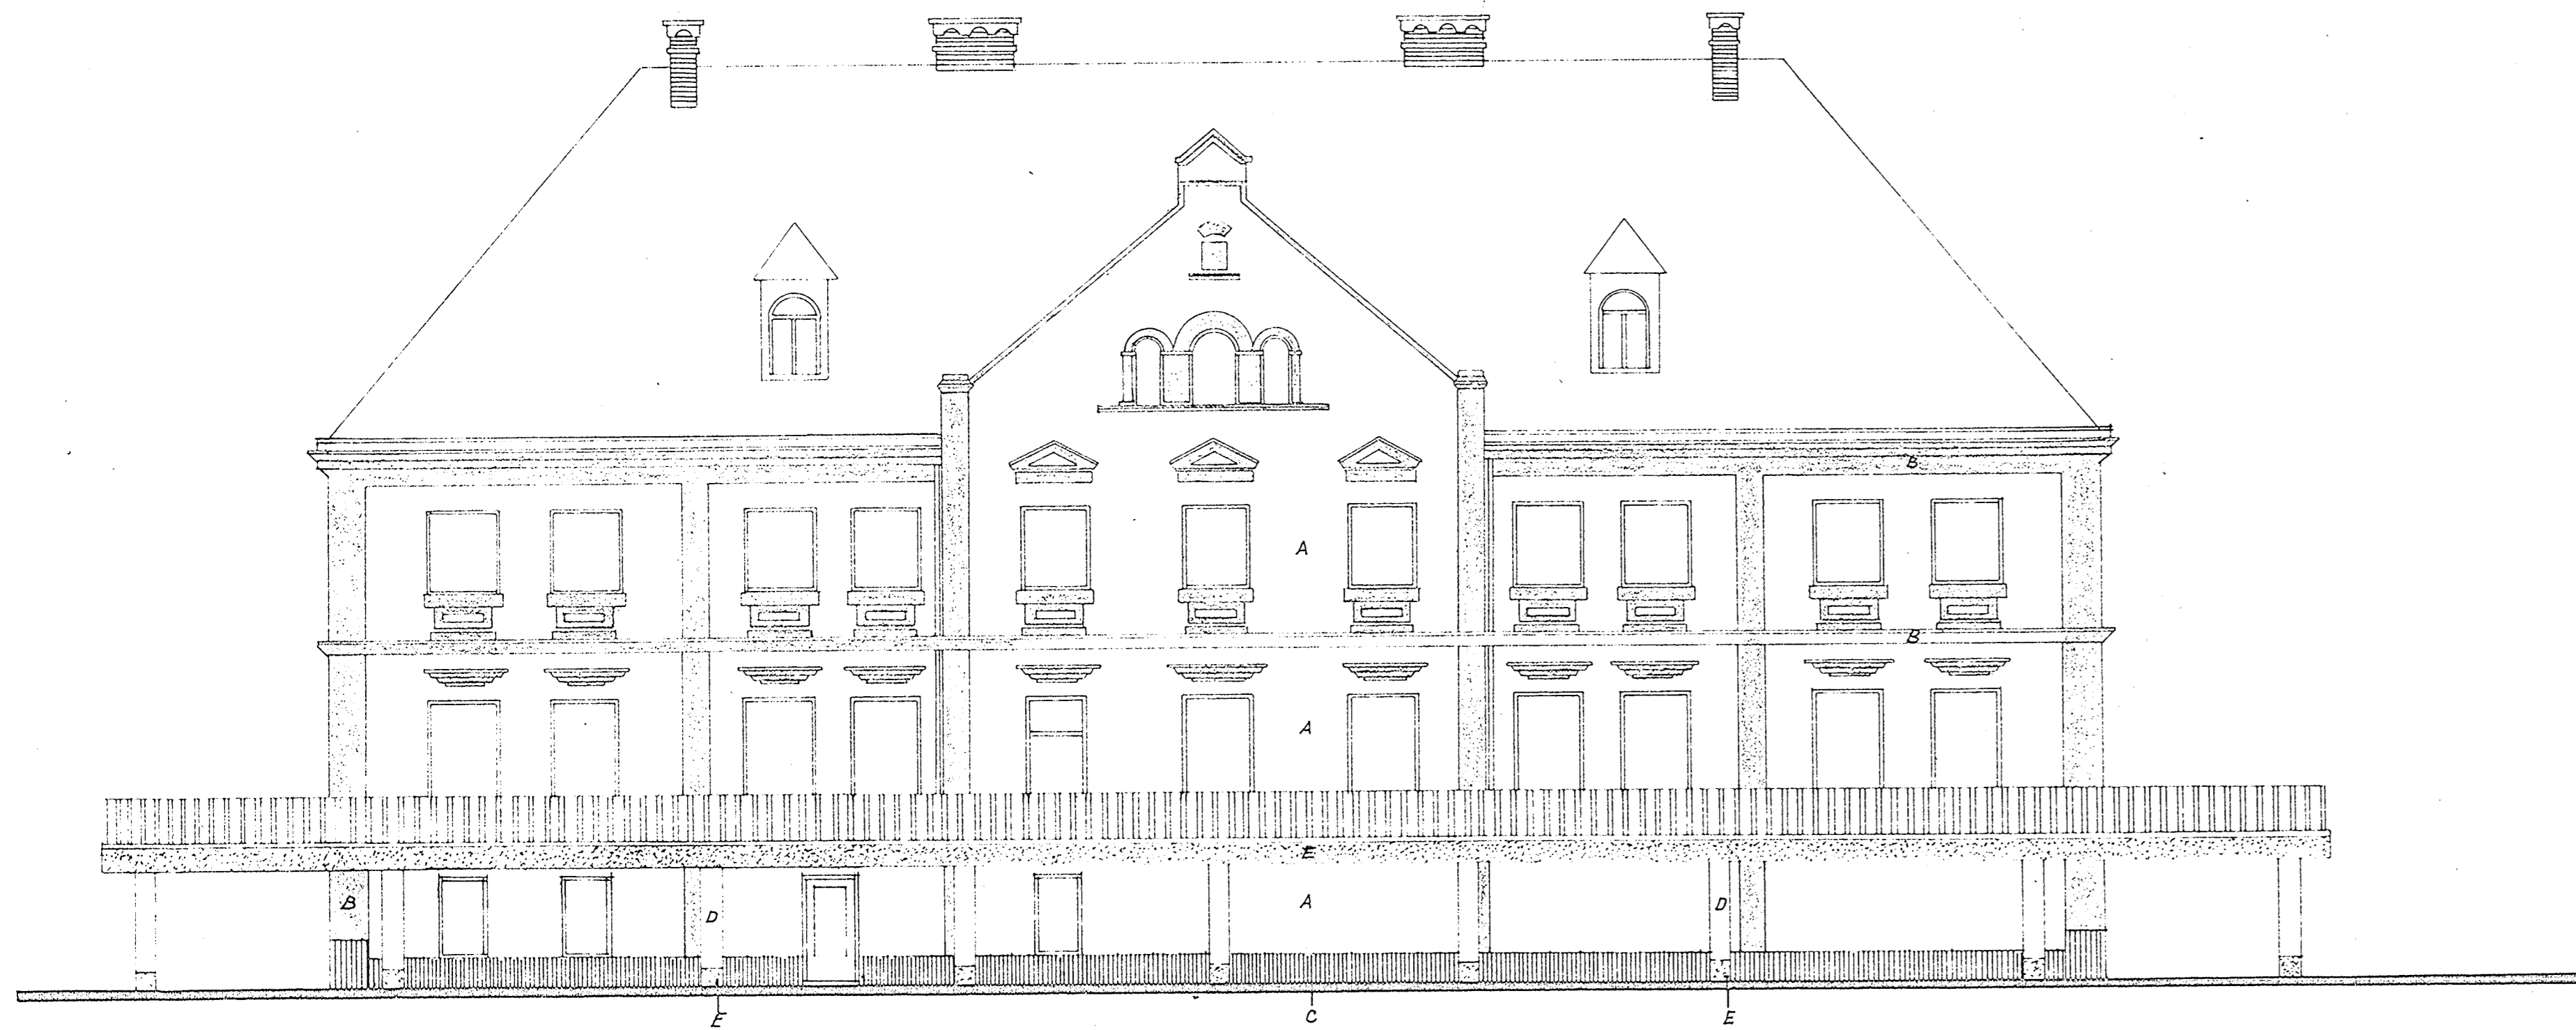

POHLED VÝCHODNÍ

POHLED JIŽNÍ

POHLED ZÁPADNÍ

POHLED SEVERNÍ

- A BRIZOLIT STRÁKANÝ - BÍLÝ - 50/2
- B BRIZOLIT STRÁKANÝ - SVĚTLNĚDÝ
- C BRÁSKOVÉ TVARNICE 10,5/24/11 CM
- D BRIZOLIT ŠKRABANÝ - BÍLÝ 50/2
- E HRANOR SVĚTLEKROVÝ

ING. ARCH. TOUŽ	ING. ARCH. TOUŽ	
ING. ARCH. TOUŽ	BUŘČKA	1. 11. 1928
ZAPADČESKÝ OVNÝ CHODUTOV	KOUT NA ŠUMAVĚ	10. 4. 1928 VIII. 78. PP. 5735/102
<b>MATEŘSKÁ ŠKOLA V PŘÍRODĚ</b>		
KOUT NA ŠUMAVĚ		
VÝCHOVNÁ ČÁST		
POHLEDY - NOVÝ STAV	1:100	35